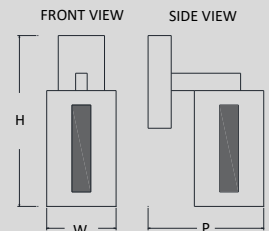

### ARCHITECTURAL WALL LIGHTS

	HEIGHT	WIDTH	PROJ.
<b>EUAR1</b>	16"	8"	4"
<b>EUAR2</b>	22"	9.5"	5.5"

	HEIGHT	WIDTH	PROJ.
<b>EUCS1</b>	16"	8"	4"
<b>EUCS2</b>	22"	9.5"	5.5"

	HEIGHT	WIDTH	PROJ.
<b>EUER1</b>	16"	8"	4"
<b>EUER2</b>	22"	9.5"	5.5"

	HEIGHT	WIDTH	PROJ.
<b>EUGR1</b>	16"	8"	4"
<b>EUGR2</b>	22"	9.5"	5.5"

	HEIGHT	WIDTH	PROJ.
<b>EUGS1</b>	16"	8"	4"
<b>EUGS2</b>	22"	9.5"	5.5"

	HEIGHT	WIDTH	PROJ.
<b>EUHR1</b>	16"	8"	4"
<b>EUHR2</b>	22"	9.5"	5.5"

	HEIGHT	WIDTH	PROJ.
<b>EUHS1</b>	16"	8"	4"
<b>EUHS2</b>	22"	9.5"	5.5"

	HEIGHT	WIDTH	PROJ.
<b>EUIR1</b>	16"	8"	4"
<b>EUIR2</b>	22"	9.5"	5.5"

	HEIGHT	WIDTH	PROJ.
<b>EUJS1</b>	16"	8"	4"
<b>EUJS2</b>	22"	9.5"	5.5"

	HEIGHT	WIDTH	PROJ.
<b>EUKR1</b>	16"	8"	4"
<b>EUKR2</b>	22"	9.5"	5.5"

	HEIGHT	WIDTH	PROJ.
<b>WDY14</b>	16"	16.25"	10"

	HEIGHT	WIDTH	PROJ.
<b>WWM8</b>	7"	7.75"	8"

	HEIGHT	WIDTH	PROJ.
<b>SAL8</b>	14.75"	6"	10"