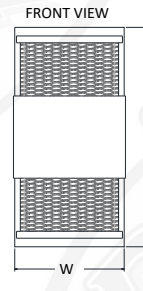

### ARCHITECTURAL WALL LIGHTS

	HEIGHT	WIDTH	PROJ.
<b>EUAR1</b>	16"	8"	4"
<b>EUAR2</b>	22"	9.5"	5.5"

	HEIGHT	WIDTH	PROJ.
<b>EUCS1</b>	16"	8"	4"
<b>EUCS2</b>	22"	9.5"	5.5"

	HEIGHT	WIDTH	PROJ.
<b>EUER1</b>	16"	8"	4"
<b>EUER2</b>	22"	9.5"	5.5"

	HEIGHT	WIDTH	PROJ.
<b>EUES1</b>	16"	8"	4"
<b>EUES2</b>	22"	9.5"	5.5"

	HEIGHT	WIDTH	PROJ.
<b>EUFR1</b>	16"	8"	4"
<b>EUFR2</b>	22"	9.5"	5.5"

	HEIGHT	WIDTH	PROJ.
<b>EUFS1</b>	16"	8"	4"
<b>EUFS2</b>	22"	9.5"	5.5"

	HEIGHT	WIDTH	PROJ.
<b>EUGR1</b>	16"	8"	4"
<b>EUGR2</b>	22"	9.5"	5.5"

	HEIGHT	WIDTH	PROJ.
<b>EUGS1</b>	16"	8"	4"
<b>EUGS2</b>	22"	9.5"	5.5"

	HEIGHT	WIDTH	PROJ.
<b>EUHR1</b>	16"	8"	4"
<b>EUHR2</b>	22"	9.5"	5.5"

	HEIGHT	WIDTH	PROJ.
<b>EUHS1</b>	16"	8"	4"
<b>EUHS2</b>	22"	9.5"	5.5"

	HEIGHT	WIDTH	PROJ.
<b>EUIR1</b>	16"	8"	4"
<b>EUIR2</b>	22"	9.5"	5.5"

	HEIGHT	WIDTH	PROJ.
<b>EUJS1</b>	16"	8"	4"
<b>EUJS2</b>	22"	9.5"	5.5"