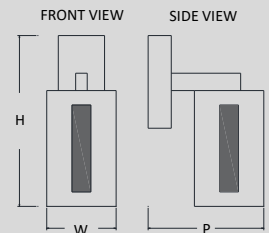

BASELITE - ARCHITECTURAL – WALL LIGHTS

PROJECT NAME: _____ PROJECT TYPE: _____

A – SHADES

ARCHITECTURAL WALL LIGHTS

	HEIGHT	WIDTH	PROJ.
EUAR1	16"	8"	4"
EUAR2	22"	9.5"	5.5"

	HEIGHT	WIDTH	PROJ.
EUCS1	16"	8"	4"
EUCS2	22"	9.5"	5.5"

	HEIGHT	WIDTH	PROJ.
EUGR1	16"	8"	4"
EUGR2	22"	9.5"	5.5"

	HEIGHT	WIDTH	PROJ.
EUGS1	16"	8"	4"
EUGS2	22"	9.5"	5.5"

	HEIGHT	WIDTH	PROJ.
EUHR1	16"	8"	4"
EUHR2	22"	9.5"	5.5"

	HEIGHT	WIDTH	PROJ.
EUHS1	16"	8"	4"
EUHS2	22"	9.5"	5.5"

	HEIGHT	WIDTH	PROJ.
EUIR1	16"	8"	4"
EUIR2	22"	9.5"	5.5"

	HEIGHT	WIDTH	PROJ.
EUJS1	16"	8"	4"
EUJS2	22"	9.5"	5.5"

	HEIGHT	WIDTH	PROJ.
EUKR1	16"	8"	4"
EUKR2	22"	9.5"	5.5"

	HEIGHT	WIDTH	PROJ.
WDY14	16"	16.25"	10"

	HEIGHT	WIDTH	PROJ.
WWM8	7"	7.75"	8"

	HEIGHT	WIDTH	PROJ.
SAL8	14.75"	6"	10"

BASELITE - ARCHITECTURAL – WALL LIGHTS

PROJECT NAME: _____

PROJECT TYPE: _____

B – FINISH OPTIONS (SEE FINISH OPTION SWATCHES ON WEBSITE)