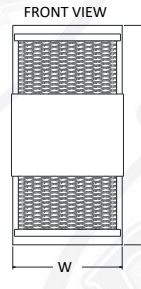

BASELITE - ARCHITECTURAL – WALL LIGHTS

PROJECT NAME: _____ PROJECT TYPE: _____

A – SHADES

ARCHITECTURAL WALL LIGHTS

	HEIGHT	WIDTH	PROJ.
EUAR1	16"	8"	4"
EUAR2	22"	9.5"	5.5"

	HEIGHT	WIDTH	PROJ.
EUCS1	16"	8"	4"
EUCS2	22"	9.5"	5.5"

	HEIGHT	WIDTH	PROJ.
EUER1	16"	8"	4"
EUER2	22"	9.5"	5.5"

	HEIGHT	WIDTH	PROJ.
EUES1	16"	8"	4"
EUES2	22"	9.5"	5.5"

	HEIGHT	WIDTH	PROJ.
EUFR1	16"	8"	4"
EUFR2	22"	9.5"	5.5"

	HEIGHT	WIDTH	PROJ.
EUFS1	16"	8"	4"
EUFS2	22"	9.5"	5.5"

	HEIGHT	WIDTH	PROJ.
EUGR1	16"	8"	4"
EUGR2	22"	9.5"	5.5"

	HEIGHT	WIDTH	PROJ.
EUGS1	16"	8"	4"
EUGS2	22"	9.5"	5.5"

	HEIGHT	WIDTH	PROJ.
EUHR1	16"	8"	4"
EUHR2	22"	9.5"	5.5"

	HEIGHT	WIDTH	PROJ.
EUHS1	16"	8"	4"
EUHS2	22"	9.5"	5.5"

	HEIGHT	WIDTH	PROJ.
EUIR1	16"	8"	4"
EUIR2	22"	9.5"	5.5"

	HEIGHT	WIDTH	PROJ.
EUJS1	16"	8"	4"
EUJS2	22"	9.5"	5.5"

	HEIGHT	WIDTH	PROJ.
EUKR1	16"	8"	4"
EUKR2	22"	9.5"	5.5"

	HEIGHT	WIDTH	PROJ.
WDY14	16"	16.25"	10"