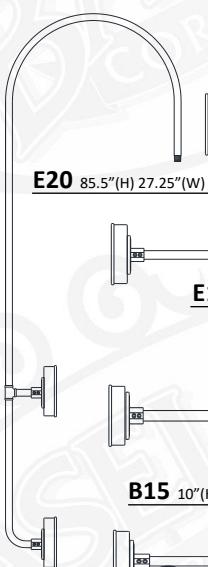

MCS6 H- 4.625" W- 6.5"

MCS16 H- 8.875" W- 15.75"

MCS21 H- 6.75" W- 21.5"

C - MOUNTING OPTIONS

1/2" ARM EXTENSIONS

*ARMS RATED FOR WET LOCATION * MAXIMUM SECTIONS OF ARMS ARE DIMENSIONED

E1 9"(H) 19.75"(W)

E2 13.5"(H) 36.75"(W)

E3 16.5"(H) 26.5"(W)

E4 14.5"(H) 24"(W)

B1 7.5"(H) 13.75"(W)

E16 6"(H) 10.25"(W)

E17 6"(H) 11.25"(W)

E27 9"(H) 12.25"(W)

3/4" ARM EXTENSIONS

*ARMS RATED FOR WET LOCATION * MAXIMUM SECTIONS OF ARMS ARE DIMENSIONED

E20 85.5"(H) 27.25"(W)

E3A 16.375"(H) 26.25"(W)

E4A 14.5"(H) 24"(W)

E5 15"(H) 38.75"(W)

E6 10"(H) 24"(W)

E9 42"(H) 28"(W)

E12 6"(H) 39.25"(W)

E7 9"(H) 50"(W)

E10 18"(H) 56"(W)

E8 12"(H) 31.5"(W)

B15 10"(H) 24.75"(W)

E11 19"(H) 37"(W)

E25 32.5"(H) 28.75"(W)

E13 30.5"(H) 27"(W)

B15S 10"(H) 19.75"(W)

E21 12"(H) 28.75"(W)