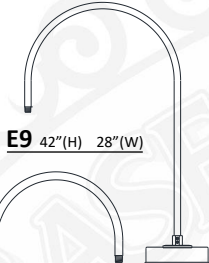

MCS6 H- 4.625" W- 6.5"

MCS16 H- 8.875" W- 15.75"

MCS21 H- 6.75" W- 21.5"

C - MOUNTING OPTIONS

1/2" ARM EXTENSIONS

*ARMS RATED FOR WET LOCATION * MAXIMUM SECTIONS OF ARMS ARE DIMENSIONED

E1 9"(H) 19.75"(W)

E2 13.5"(H) 36.75"(W)

E3 16.5"(H) 26.5"(W)

E4 14.5"(H) 24"(W)

B1 7.5"(H) 13.75"(W)

E16 6"(H) 10.25"(W)

E17 6"(H) 11.25"(W)

E27 9"(H) 12.25"(W)

3/4" ARM EXTENSIONS

*ARMS RATED FOR WET LOCATION * MAXIMUM SECTIONS OF ARMS ARE DIMENSIONED

E20 85.5"(H) 27.25"(W)

E3A 16.375"(H) 26.25"(W)

E4A 14.5"(H) 24"(W)

E5 15"(H) 38.75"(W)

E6 10"(H) 24"(W)

E9 42"(H) 28"(W)

E12 6"(H) 39.25"(W)

E7 9"(H) 50"(W)

E10 18"(H) 56"(W)

E8 12"(H) 31.5"(W)

B15 10"(H) 24.75"(W)

E11 19"(H) 37"(W)

E25 32.5"(H) 28.75"(W)

E13 30.5"(H) 27"(W)

B15S 10"(H) 19.75"(W)

E21 12"(H) 28.75"(W)