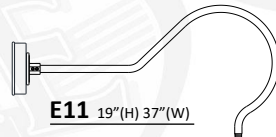

E3 16.5"(H) 26.5"(W)

E4 14.5"(H) 24"(W)

B1 7.5"(H) 13.75"(W)

E16 6"(H) 10.25"(W)

E17 6"(H) 11.25"(W)

E27 9"(H) 12.25"(W)

3/4" ARM EXTENSIONS

*ARMS RATED FOR WET LOCATION * MAXIMUM SECTIONS OF ARMS ARE DIMENSIONED

E20 85.5"(H) 27.25"(W)

E3A 16.375"(H) 26.25"(W)

E4A 14.5"(H) 24"(W)

E5 15"(H) 38.75"(W)

E6 10"(H) 24"(W)

E9 42"(H) 28"(W)

E12 6"(H) 39.25"(W)

E7 9"(H) 50"(W)

E10 18"(H) 56"(W)

E8 12"(H) 31.5"(W)

B15 10"(H) 24.75"(W)

E11 19"(H) 37"(W)

E25 32.5"(H) 28.75"(W)

E13 30.5"(H) 27"(W)

B15S 10"(H) 19.75"(W)

E21 12"(H) 28.75"(W)