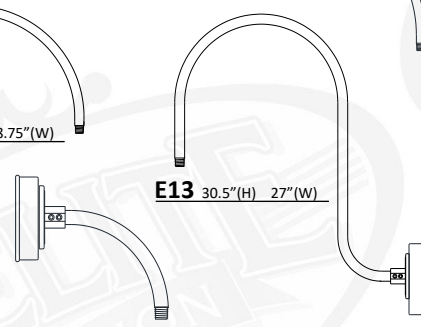

E20 85.5"(H) 27.25"(W)

E3A 16.375"(H) 26.25"(W)

E4A 14.5"(H) 24"(W)

E5 15"(H) 38.75"(W)

E6 10"(H) 24"(W)

E9 42"(H) 28"(W)

E12 6"(H) 39.25"(W)

E7 9"(H) 50"(W)

E10 18"(H) 56"(W)

E8 12"(H) 31.5"(W)

B15 10"(H) 24.75"(W)

E11 19"(H) 37"(W)

E25 32.5"(H) 28.75"(W)

E13 30.5"(H) 27"(W)

B15S 10"(H) 19.75"(W)

E21 12"(H) 28.75"(W)

E19 10.625"(H) 11.5"(W)

NOTES:

- * All arms sold with Cast Backplate (CB)
- * Backplate may vary in size depending on light source.

E14

- * Baselite will take your sketch and fabricate a custom arm extension to meet your needs
- * Dimensions to be determined by customer