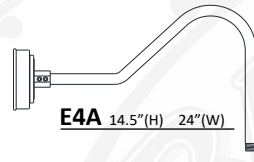

E3 16.5"(H) 26.5"(W)

E4 14.5"(H) 24"(W)

B1 7.5"(H) 13.75"(W)

E16 6"(H) 10.25"(W)

E17 6"(H) 11.25"(W)

E27 9"(H) 12.25"(W)

3/4" ARM EXTENSIONS

*ARMS RATED FOR WET LOCATION * MAXIMUM SECTIONS OF ARMS ARE DIMENSIONED

E20 85.5"(H) 27.25"(W)

E3A 16.375"(H) 26.25"(W)

E4A 14.5"(H) 24"(W)

E5 15"(H) 38.75"(W)

E6 10"(H) 24"(W)

E9 42"(H) 28"(W)

E12 6"(H) 39.25"(W)

E7 9"(H) 50"(W)