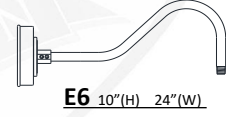

E3 16.5"(H) 26.5"(W)

E4 14.5"(H) 24"(W)

B1 7.5"(H) 13.75"(W)

E16 6"(H) 10.25"(W)

E17 6"(H) 11.25"(W)

E27 9"(H) 12.25"(W)

3/4" ARM EXTENSIONS

*ARMS RATED FOR WET LOCATION * MAXIMUM SECTIONS OF ARMS ARE DIMENSIONED

E20 85.5"(H) 27.25"(W)

E3A 16.375"(H) 26.25"(W)

E4A 14.5"(H) 24"(W)

E5 15"(H) 38.75"(W)

E6 10"(H) 24"(W)

E9 42"(H) 28"(W)

E12 6"(H) 39.25"(W)

E7 9"(H) 50"(W)

E10 18"(H) 56"(W)

E8 12"(H) 31.5"(W)

B15 10"(H) 24.75"(W)

E11 19"(H) 37"(W)

E25 32.5"(H) 28.75"(W)

E13 30.5"(H) 27"(W)

B15S 10"(H) 19.75"(W)

E21 12"(H) 28.75"(W)