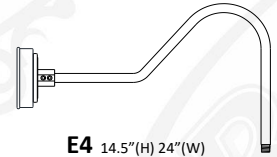

MCS6 H- 4.625" W- 6.5"

MCS16 H- 8.875" W- 15.75"

MCS21 H- 6.75" W- 21.5"

C - MOUNTING OPTIONS

1/2" ARM EXTENSIONS

*ARMS RATED FOR WET LOCATION * MAXIMUM SECTIONS OF ARMS ARE DIMENSIONED

E1 9"(H) 19.75"(W)

E2 13.5"(H) 36.75"(W)

E3 16.5"(H) 26.5"(W)

E4 14.5"(H) 24"(W)

B1 7.5"(H) 13.75"(W)

E16 6"(H) 10.25"(W)

E17 6"(H) 11.25"(W)

E27 9"(H) 12.25"(W)

3/4" ARM EXTENSIONS

*ARMS RATED FOR WET LOCATION * MAXIMUM SECTIONS OF ARMS ARE DIMENSIONED

E20 85.5"(H) 27.25"(W)

E3A 16.375"(H) 26.25"(W)

E4A 14.5"(H) 24"(W)

E5 15"(H) 38.75"(W)

E6 10"(H) 24"(W)

E9 42"(H) 28"(W)

E12 6"(H) 39.25"(W)

E7 9"(H) 50"(W)